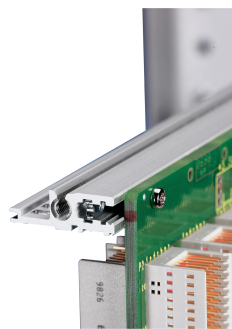

Riel horizontal, Trasero, Tipo H-VT, Pesado, 42 HP

NÚMERO DE CATÁLOGO

34560-742

Combinations of horizontal rails and side panels

⊕ = can be combined ⊖ = combination not recommended

Aluminum	-	+	+	+
Aluminum	+	+	+	+
Aluminum	+	+	-	-
Horizontal rail				
Side panel	Light 1	Medium 2	Heavy 3 H	Flagged 4 B

Ally from metal

El riel horizontal, tipo VT permite el montaje directo de un backplane.

CERTIFICACIONES

CARACTERÍSTICAS

Para el montaje directo del backplane

Montaje superior e inferior

Instalación empotrada para altas exigencias mecánicas (H-VT)

Extrusión de aluminio, acabado anodizado, superficie de contacto conductora

ATRIBUTOS DEL PRODUCTO

Ancho del rack: 42HP

Cantidad del paquete: 1

Acabado: Anodizado

Longitud: 218.44mm

Material: Aluminio

Familia de productos: EuropacPRO; RatiopacPRO; RatiopacPRO AIRE; CompacPRO; PropacPRO