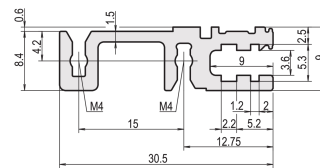

Riel horizontal, Trasero, Tipo H-VT, Pesado, 42 HP

NÚMERO DE CATÁLOGO

34560-742

Combinations of horizontal rails and side panels

⊕ = can be combined ⊖ = combination not recommended

Aluminum	-	+	+	+
Aluminum	+	+	+	+
Aluminum	+	+	-	-
Horizontal rail				
Side panel	Light 1	Medium 2	Heavy 3 H	Flagged 4 B

Ally from metal

El riel horizontal, tipo VT permite el montaje directo de un backplane.

CERTIFICACIONES

CARACTERÍSTICAS

Para el montaje directo del backplane

Montaje superior e inferior

Instalación empotrada para altas exigencias mecánicas (H-VT)

Extrusión de aluminio, acabado anodizado, superficie de contacto conductora

ATRIBUTOS DEL PRODUCTO

Ancho del rack: 42HP

Cantidad del paquete: 1

Acabado: Anodizado

Longitud: 218.44mm

Material: Aluminio

Familia de productos: EuropacPRO; RatiopacPRO; RatiopacPRO AIRE; CompacPRO; PropacPRO

Tipo de producto: Carril horizontal

Tipo: Pesado, VT

Compatible con: Subpistas; Casos

Gross Weight: 0.077kg

DETALLES ADICIONALES DEL PRODUCTO

La entrega es en paquete estándar múltiplos. El precio es por artículo individual.