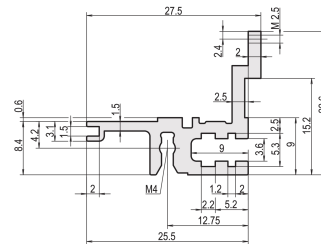

Riel horizontal, Trasero, Tipo L-MZ, Luz, Con Riel Z, 28 HP

NÚMERO DE CATÁLOGO

34560-828

Combinations of horizontal rails and side panels

	Aluminum rail	Aluminum rail with MZ	Aluminum rail with MZ and Z	Aluminum rail with MZ and Z and Z
Aluminum rail	-	+	+	+
Aluminum rail with MZ	+	+	+	+
Aluminum rail with MZ and Z	+	+	-	-
Aluminum rail with MZ and Z and Z				

Legend: + = can be combined, - = combination not recommended

El carril horizontal, tipo luz con MZ permite el uso de conectores DIN. Los conectores están de acuerdo con EN 60603-2.

CERTIFICACIONES

CARACTERÍSTICAS

Para montaje directo de conectores conforme a EN 60603 (DIN 41612)

Con carril Z para baja carga mecánica (L-MZ)

Extrusión de aluminio, acabado anodizado, superficie de contacto conductora

ATRIBUTOS DEL PRODUCTO

Ancho del rack: 28HP

Cantidad del paquete: 1

Acabado: Anodizado

Longitud: 147.32mm

Material: Aluminio

Familia de productos: EuropacPRO; RatiopacPRO; RatiopacPRO AIRE; CompacPRO; PropacPRO

Tipo de producto: Carril horizontal