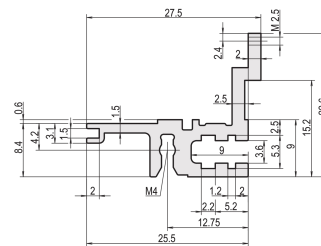

Riel horizontal, Trasero, Tipo L-MZ, Luz, Con Riel Z, 84 HP

NÚMERO DE CATÁLOGO

34560-884

Combinations of horizontal rails and side panels

	Aluminum rail	Aluminum rail with Z-rail	Aluminum rail with Z-rail and MZ	Aluminum rail with Z-rail and MZ and M4
Aluminum rail	-	+	+	+
Aluminum rail with Z-rail	+	+	+	+
Aluminum rail with Z-rail and MZ	+	+	-	-
Aluminum rail with Z-rail and MZ and M4	+	+	-	-

Legend: + = can be combined, - = combination not recommended

El carril horizontal, tipo luz con MZ permite el uso de conectores DIN. Los conectores están de acuerdo con EN 60603-2.

CERTIFICACIONES

CARACTERÍSTICAS

Para montaje directo de conectores conforme a EN 60603 (DIN 41612)

Con carril Z para baja carga mecánica (L-MZ)

Extrusión de aluminio, acabado anodizado, superficie de contacto conductora

ATRIBUTOS DEL PRODUCTO