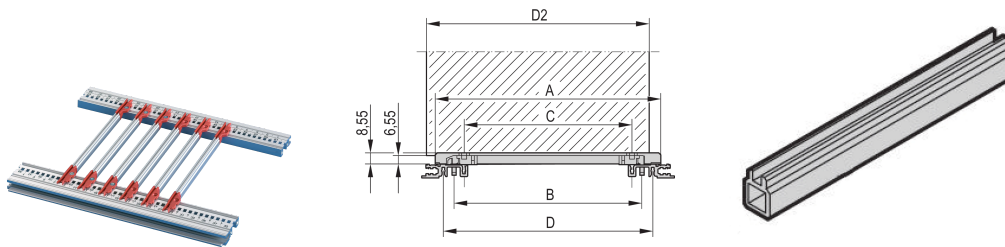

Carril guía Multi Piece, Mid-Piece, Extrusión de Aluminio, 340 mm, 2 mm Ancho del surco, 10 Piezas

NÚMERO DE CATÁLOGO

34560-894

Carril guía de media pieza para carriles guía individuales de varias piezas de extrusión de plástico o aluminio. Adecuado para estándar, Accesorio, 4,4" tipos de PCB y piezas finales con codificación.

CERTIFICACIONES

CARACTERÍSTICAS

Perfil medio para el montaje de rieles de guía para 2 mm de ancho de ranura

se requieren 2 piezas finales de plástico; éstas se empujan a ambos extremos del perfil medio

Los rieles guía se pueden sujetar en rieles horizontales (extrusión AL) o en placas de 1,5 mm de espesor

Temperatura de almacenamiento: A partir de -40 °C ... 130 °C.

ATRIBUTOS DEL PRODUCTO

Tipo de producto: Guía de tren

Familia de productos: EuropacPRO; RatiopacPRO; RatiopacPRO AIRE; CompacPRO; PropacPRO; MultipacPRO; InPac

Tipo: Sección intermedia

Compatible con: Subpistas; Casos; Chasis

Profundidad de la placa: 340mm

Ancho de ranura: 2

Material: Aluminio

Color: Plata

Cantidad del paquete: 1

Acabado: Anodizado