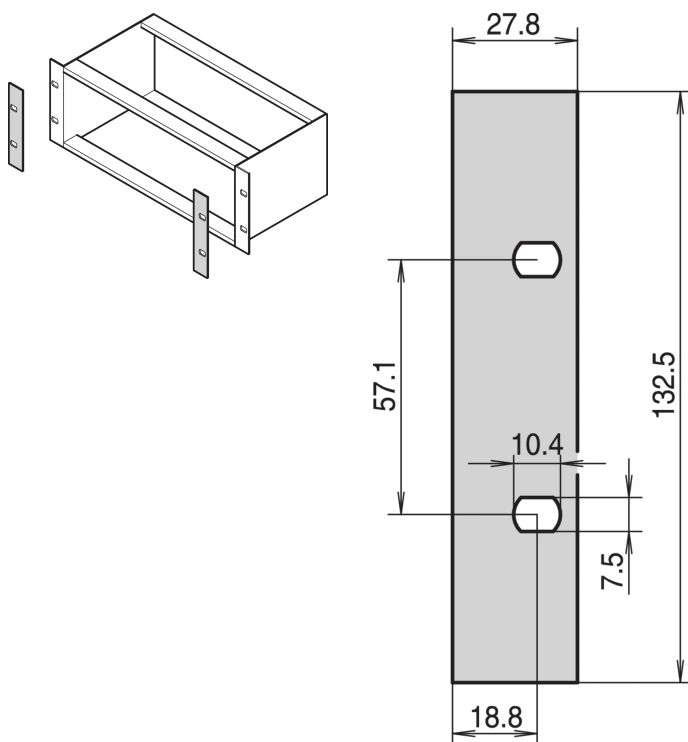

EuropacPRO Cubierta frontal para panel lateral tipo L, 3 U

NÚMERO DE CATÁLOGO

34561-197

Como acabado decorativo para el 19" bracket tipo L.

CERTIFICACIONES

CARACTERÍSTICAS

Como acabado decorativo para el soporte de 19" (si los paneles frontales se van a utilizar en el subrack)

ATRIBUTOS DEL PRODUCTO

Altura del rack: 3U

Cantidad del paquete: 1

Acabado: Anodizado

Material: Aluminio

Familia de productos: EuropacPRO

Tipo de producto: Panel lateral

Compatible con: Subpistas