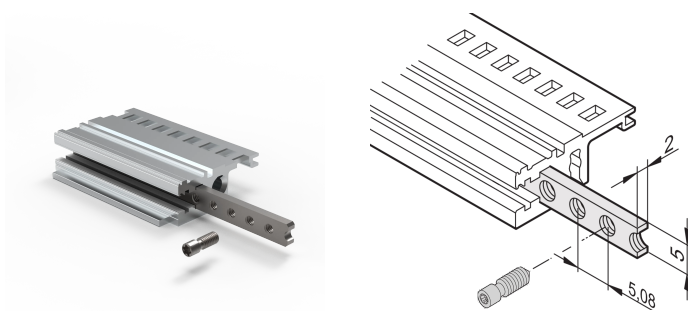

Inserto roscado de rieles horizontales, M2.5, 28 HP

NÚMERO DE CATÁLOGO

34561-328

El inserto roscado es una tira metálica con rosca M2.5 y permite la fijación de paneles frontales.

CERTIFICACIONES

CARACTERÍSTICAS

Los tornillos de collar utilizados para la fijación de paneles delanteros de ancho parcial deben tener una longitud de 12,3 mm

Utilizable para todos los rieles horizontales

ATRIBUTOS DEL PRODUCTO

Ancho del rack: 28HP

Cantidad del paquete: 1

Acabado: Zinc plateado

Longitud: 146.82mm

Material: Acero

Familia de productos: EuropacPRO; RatiopacPRO; RatiopacPRO AIRE; CompacPRO; PropacPRO; InPac

Tipo de producto: Inserción roscada

Compatible con: Subpistas; Casos

DETALLES ADICIONALES DEL PRODUCTO

Tenga en cuenta que las entregas pueden realizarse en los SPQ indicados (SPQ, por ejemplo, 5 piezas, 10 piezas, 50 piezas, etc.). Diferentes cantidades de pedido (por ejemplo, 2 piezas) se pueden cambiar a la siguiente cantidad de entrega posible = Cantidad de paquete estándar.