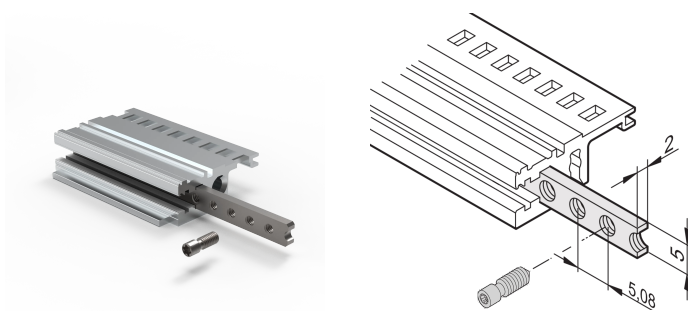

## NÚMERO DE CATÁLOGO

**34561-340**

El inserto roscado es una tira metálica con rosca M2.5 y permite la fijación de paneles frontales.

## CARACTERÍSTICAS

Los tornillos de collar utilizados para la fijación de paneles delanteros de ancho parcial deben tener una longitud de 12,3 mm

Utilizable para todos los rieles horizontales

## ATRIBUTOS DEL PRODUCTO

Ancho del rack: 40HP

Cantidad del paquete: 1

Acabado: Zinc plateado

Longitud: 207.78mm

Material: Acero

Familia de productos: EuropacPRO; RatiopacPRO; RatiopacPRO AIRE; CompacPRO; PropacPRO; InPac

Tipo de producto: Inserción roscada

Compatible con: Subpistas; Casos