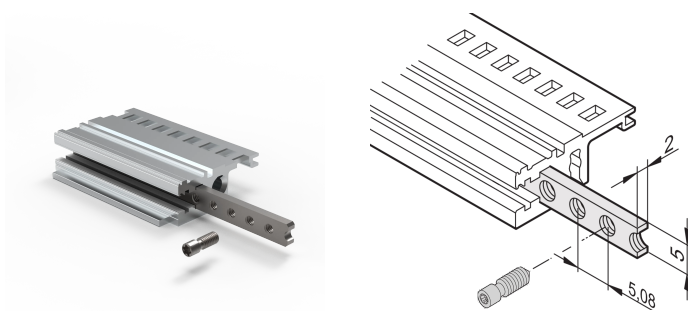

# Inserto roscado de rieles horizontales, M2.5, 42 HP

## NÚMERO DE CATÁLOGO

**34561-342**

El inserto roscado es una tira metálica con rosca M2.5 y permite la fijación de paneles frontales.

## CARACTERÍSTICAS

Los tornillos de collar utilizados para la fijación de paneles delanteros de ancho parcial deben tener una longitud de 12,3 mm

Utilizable para todos los rieles horizontales

Tipo de producto: Inserción roscada

Compatible con: Subpistas; Casos

Net Weight: 0.014kg