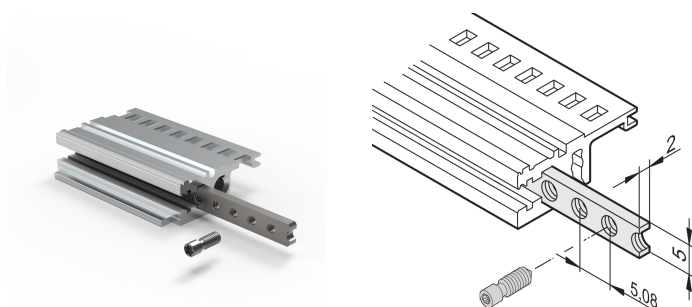

## NÚMERO DE CATÁLOGO

**34561-384**

El inserto roscado es una tira metálica con rosca M2.5 y permite la fijación de paneles frontales.

## CARACTERÍSTICAS

Los tornillos de collar utilizados para la fijación de paneles delanteros de ancho parcial deben tener una longitud de 12,3 mm

Utilizable para todos los rieles horizontales

## ATRIBUTOS DEL PRODUCTO

Ancho del rack: 84HP

Cantidad del paquete: 1

Acabado: Zinc plateado

Longitud: 431.3mm

Material: Acero

Familia de productos: EuropacPRO; RatiopacPRO; RatiopacPRO AIRE; CompacPRO; PropacPRO; InPac

Tipo de producto: Inserción roscada

Compatible con: Subpistas; Casos

Net Weight: 0.028kg