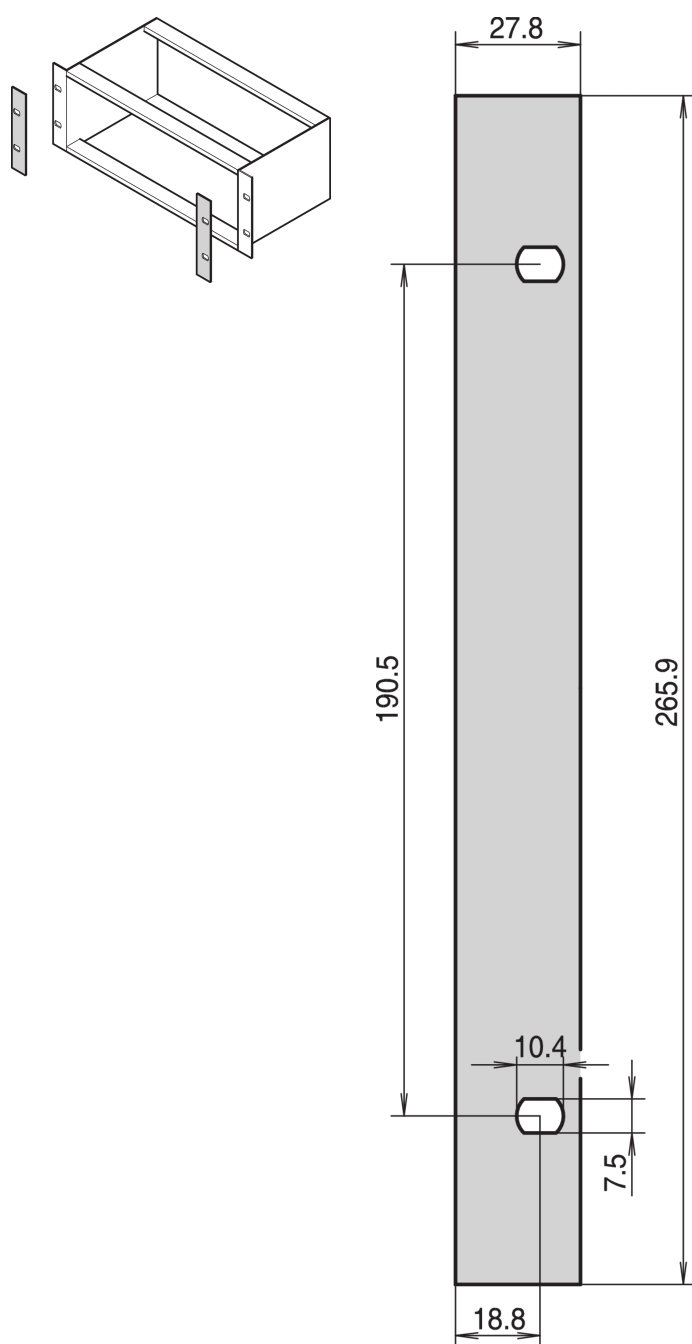

EuropacPRO Cubierta frontal para panel lateral tipo L, 6 U

NÚMERO DE CATÁLOGO

34561-497

Como acabado decorativo para el 19" bracket tipo L.

CARACTERÍSTICAS

Como acabado decorativo para el soporte de 19" (si los paneles frontales se van a utilizar en el subrack)

ATRIBUTOS DEL PRODUCTO

Altura del rack: 6U

Cantidad del paquete: 1

Acabado: Anodizado

Material: Aluminio

Familia de productos: EuropacPRO

Tipo de producto: Panel lateral

Compatible con: Subpistas