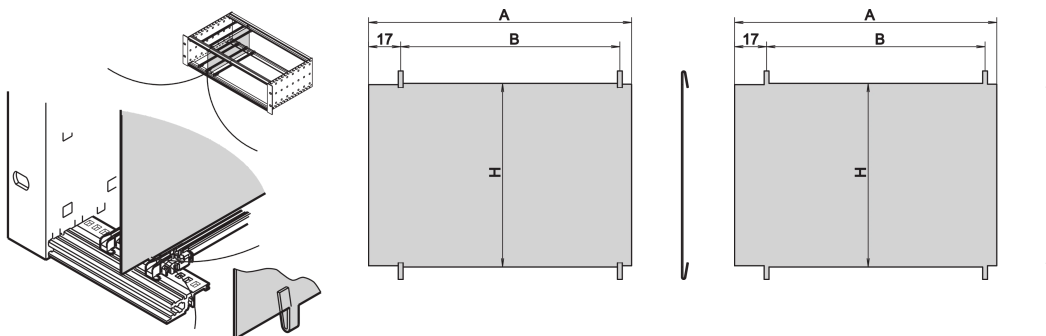

## NÚMERO DE CATÁLOGO

**34562-762**

La placa divisora permite al usuario crear un área separada dentro de un subrack o caso. La placa se puede cortar en la perforación de los rieles horizontales. Los subracks o cajas tienen que ser desmontadas si la placa va a ser ensamblada.

## CARACTERÍSTICAS

Se monta mediante recorte en rieles horizontales

Requisito de espacio en el lado del componente: 2,0 mm

El montaje depende del método de juntas (junta de acero inoxidable / textil)

## ATRIBUTOS DEL PRODUCTO

Altura del rack: 3U

Cantidad del paquete: 1

Fondo: 220mm

Longitud: 220mm

Material: Acero inoxidable

Familia de productos: EuropacPRO

Tipo de producto: Panel lateral