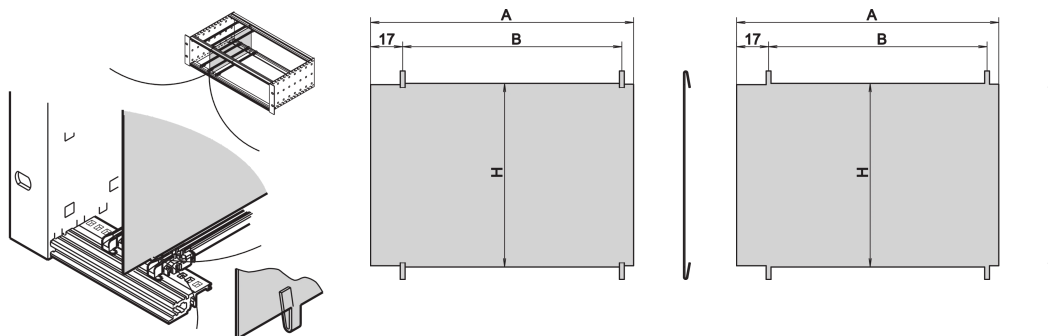

Placa divisora EuropacPRO, 6 U, 160 mm

NÚMERO DE CATÁLOGO

34562-763

La placa divisora permite al usuario crear un área separada dentro de un subrack o caso. La placa se puede cortar en la perforación de los rieles horizontales. Los subracks o cajas tienen que ser desmontadas si la placa va a ser ensamblada.

CERTIFICACIONES

CARACTERÍSTICAS

Se monta mediante recorte en rieles horizontales

Requisito de espacio en el lado del componente: 2,0 mm

El montaje depende del método de juntas (junta de acero inoxidable / textil)

ATRIBUTOS DEL PRODUCTO

Altura del rack: 6U

Cantidad del paquete: 1

Fondo: 160mm

Longitud: 160mm

Material: Acero inoxidable

Familia de productos: EuropacPRO

Tipo de producto: Panel lateral

Compatible con: Subpistas

Net Weight: 0.27kg

DETALLES ADICIONALES DEL PRODUCTO

La instalación posterior de la placa divisora en un subrack montado requiere la eliminación de los rieles horizontales de antemano.