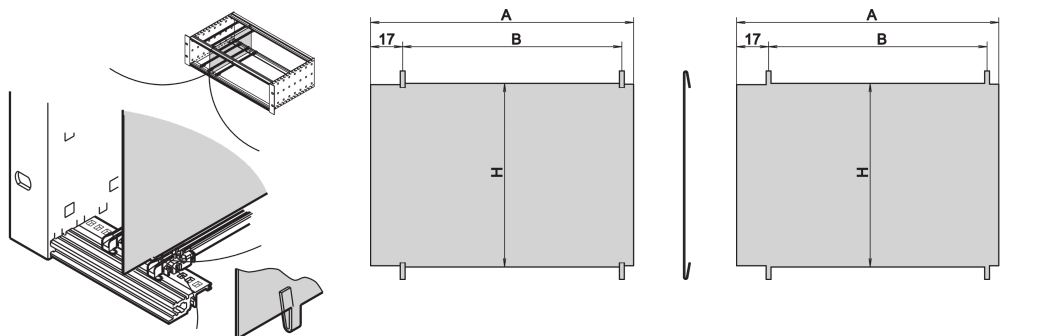

Placa divisora EuropacPRO, 6 U, 220 mm

NÚMERO DE CATÁLOGO

34562-764

La placa divisora permite al usuario crear un área separada dentro de un subrack o caso. La placa se puede cortar en la perforación de los rieles horizontales. Los subracks o cajas tienen que ser desmontadas si la placa va a ser ensamblada.

CERTIFICACIONES

CARACTERÍSTICAS

Se monta mediante recorte en rieles horizontales

Requisito de espacio en el lado del componente: 2,0 mm

El montaje depende del método de juntas (junta de acero inoxidable / textil)

ATRIBUTOS DEL PRODUCTO

Altura del rack: 6U

Cantidad del paquete: 1

Fondo: 220mm

Longitud: 220mm

Material: Acero inoxidable

Familia de productos: EuropacPRO

Tipo de producto: Panel lateral

Compatible con: Subpistas

Gross Weight: 0.376kg

DETALLES ADICIONALES DEL PRODUCTO

La instalación posterior de la placa divisora en un subrack montado requiere la eliminación de los rieles horizontales de antemano.