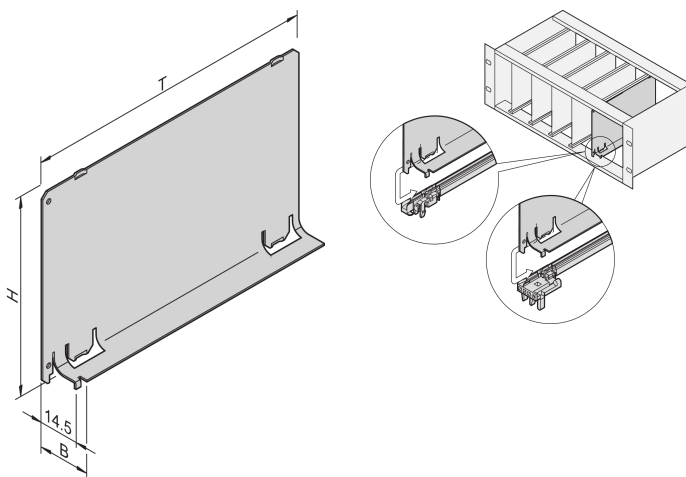

Deflector de aire sin panel frontal, 3 U, 4 HP, profundidad 160 mm

NÚMERO DE CATÁLOGO

34562-823

El deflector de aire sin un panel frontal parcial se puede combinar con un panel frontal que cubre todo el ancho. Cubre una ranura vacía para eliminar una fuga de aire.

CERTIFICACIONES

CARACTERÍSTICAS

Los deflectores de aire eliminan las fugas de aire de las ranuras vacías

La cubierta se empuja en el carril de guía

ATRIBUTOS DEL PRODUCTO

Altura del rack: 3U

Cantidad del paquete: 1

Fondo: 160mm

Material: Aluminio

Familia de productos: EuropacPRO; RatiopacPRO; RatiopacPRO AIRE; CompacPRO; PropacPRO; InPac

Tipo de producto: Deflector de aire

Ancho del rack: 4HP

Tipo: Sin Panel frontal

Compatible con: Subpistas; Casos