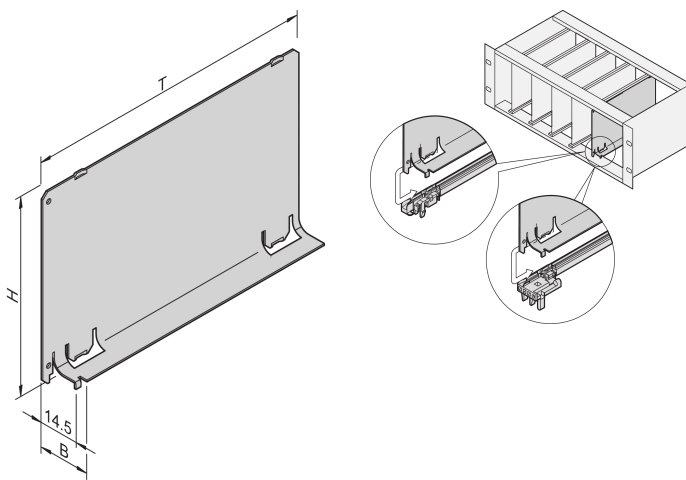

Deflector de aire sin panel frontal, 6 U, 4 HP, profundidad 220 mm

NÚMERO DE CATÁLOGO

34562-827

El deflector de aire sin un panel frontal parcial se puede combinar con un panel frontal que cubre todo el ancho. Cubre una ranura vacía para eliminar una fuga de aire.

CERTIFICACIONES

CARACTERÍSTICAS

Los deflectores de aire eliminan las fugas de aire de las ranuras vacías

La cubierta se empuja en el carril de guía

ATRIBUTOS DEL PRODUCTO

Altura del rack: 6U

Cantidad del paquete: 1

Fondo: 220mm

Material: Aluminio

Familia de productos: EuropacPRO; RatiopacPRO; RatiopacPRO AIRE; CompacPRO; PropacPRO; InPac

Tipo de producto: Deflector de aire

Ancho del rack: 4HP

Tipo: Sin Panel frontal

Compatible con: Subpistas; Casos