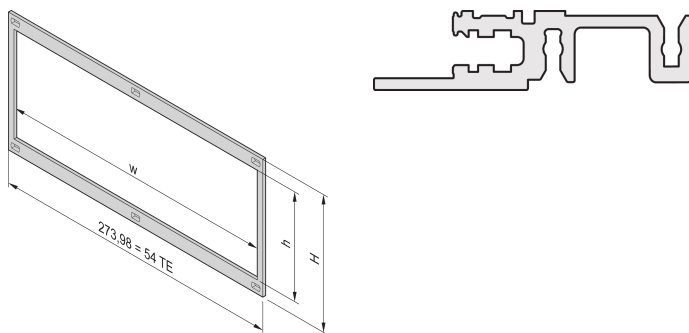

## NÚMERO DE CATÁLOGO

**34564-109**

La instalación del marco frontal proporciona el contacto entre los subracks y los ensamblajes. Se debe utilizar si un cliente ha seleccionado un Kit de montaje de placa horizontal.

## ATRIBUTOS DEL PRODUCTO

Altura del rack: 3U

Ancho del rack: 20HP

Característica de diseño: Con Long Lip

Cantidad del paquete: 1

Acabado: Anodizado

Material: Aluminio

Familia de productos: EuropacPRO

Tipo de producto: Panel lateral

Compatible con: Subpistas

Net Weight: 0.058kg