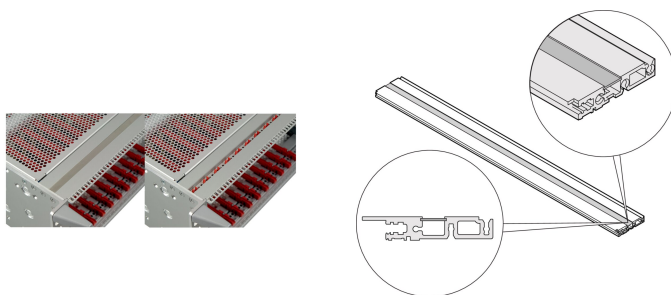

# Tira horizontal de la cubierta de la perforación del carril

## NÚMERO DE CATÁLOGO

**34566-184**

La tira de cubierta se puede insertar en una ranura en el riel horizontal resistente y cubre la perforación del riel horizontal para la fijación de los rieles de guía.

## CARACTERÍSTICAS

Para cubrir la perforación del riel horizontal resistente para la fijación de los rieles guía.

En el caso de un incendio, ningún plástico puede gotear

## ATRIBUTOS DEL PRODUCTO

Tipo de producto: Tapa

Familia de productos: EuropacPRO

Tipo: Cubierta de la franja

Compatible con: Subpistas

Ancho del rack: 84HP

Longitud: 431.5mm

Material: Aluminio