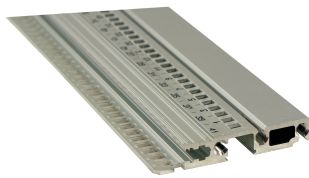

Riel horizontal, delantero, tipo R-LD, robusto, labio largo , 28 HP

NÚMERO DE CATÁLOGO

34566-328

Combinations of horizontal rails and side panels

* "+" can be combined, "-" combination not recommended

	Flange 1	Flange 2	Flange 3	Flange 4
Flange 1	-	+	+	+
Flange 2	+	+	+	+
Flange 3	+	+	-	-
Flange 4	+	+	-	-

Flange 1: 1000 mm, 84 HP, 63 HP, 42 HP, 28 HP

Flange 2: 1000 mm, 84 HP, 63 HP, 42 HP, 28 HP

Flange 3: 1000 mm, 84 HP, 63 HP, 42 HP, 28 HP

Flange 4: 1000 mm, 84 HP, 63 HP, 42 HP, 28 HP

El tipo de riel horizontal resistente puede manejar golpes y vibraciones de hasta 25 g. permite el uso de manijas IEEE.

CERTIFICACIONES

CARACTERÍSTICAS

Rieles horizontales "robustos" tipo R-LD con fijación de 3 orificios para una mayor robustez

Para la inserción/extracción de placas CompactPCI o VME64x

Con unidades HP impresas desde 28 HP hacia arriba

Longitud 20, 28, 40, 42, 63, 84 HP o 1000 mm

Extrusión de aluminio, acabado anodizado, superficie de contacto conductora, con marcas HP

ATRIBUTOS DEL PRODUCTO

Ancho del rack: 28HP

Cantidad del paquete: 1

Acabado: Anodizado