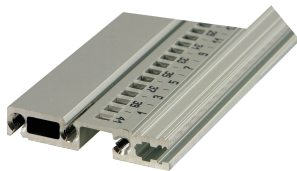

Carril horizontal, Trasero, Tipo R-VT, Robusto, 1000 mm

NÚMERO DE CATÁLOGO

34566-701

Combinations of horizontal rails and side panels

„+“ can be combined, „-“ combination not recommended

	Backplane 1	Backplane 2	Backplane 3	Backplane 4
Backplane 1	-	+	+	+
Backplane 2	+	+	+	+
Backplane 3	+	+	-	-
Backplane 4	+	+	-	-
Side panel	Light 1	Backplane 1	Heavy 1/2	Backplane 2

Light 1: 195HP, Backplane 1: 195HP, Heavy 1/2: 195HP, Backplane 2: 195HP

El riel horizontal, tipo resistente VT permite el montaje directo de un backplane.

CERTIFICACIONES

CARACTERÍSTICAS

Riel horizontal tipo R-VT "robusto" con fijación de 3 orificios para una mayor robustez

Extrusión de aluminio, acabado anodizado, superficie de contacto conductora

ATRIBUTOS DEL PRODUCTO

Ancho del rack: 195HP

Cantidad del paquete: 1

Acabado: Anodizado

Longitud: 1000mm

Material: Aluminio

Familia de productos: EuropacPRO

Tipo de producto: Carril horizontal

Tipo: Robusto, VT

Compatible con: Subpistas

Net Weight: 0.54kg

DETALLES ADICIONALES DEL PRODUCTO

Tenga en cuenta que las entregas pueden realizarse en los SPQ indicados (SPQ, por ejemplo, 5 piezas, 10 piezas, 50 piezas, etc.). Diferentes cantidades de pedido (por ejemplo, 2 piezas) se pueden cambiar a la siguiente cantidad de entrega posible = Cantidad de paquete estándar.