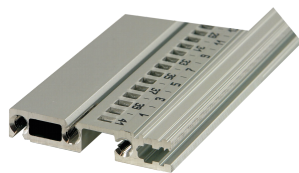

Riel horizontal, Trasero, Tipo R-VT, Robusto, 42 HP

NÚMERO DE CATÁLOGO

34566-742

Combinations of horizontal rails and side panels

* "+" can be combined, "-" combination not recommended

	Backplane 1.0	Backplane 1.1	Backplane 1.2	Backplane 1.3
Backplane 1.0	-	+	+	+
Backplane 1.1	+	+	+	+
Backplane 1.2	+	+	-	-
Backplane 1.3	-	-	-	-
Side panel	Light 1.1	Backplane 1.0	Heavy 1.1	Backplane 1.2

Light 1.1

El riel horizontal, tipo resistente VT permite el montaje directo de un backplane.

CERTIFICACIONES

CARACTERÍSTICAS

Riel horizontal tipo R-VT "robusto" con fijación de 3 orificios para una mayor robustez

Extrusión de aluminio, acabado anodizado, superficie de contacto conductora

ATRIBUTOS DEL PRODUCTO

Ancho del rack: 42HP

Cantidad del paquete: 1

Acabado: Anodizado

Longitud: 218.44mm

Material: Aluminio

Familia de productos: EuropacPRO

Tipo de producto: Carril horizontal

Tipo: Robusto, VT

Compatible con: Subpistas

Gross Weight: 0.102kg

DETALLES ADICIONALES DEL PRODUCTO

Tenga en cuenta que las entregas pueden realizarse en los SPQ indicados (SPQ, por ejemplo, 5 piezas, 10 piezas, 50 piezas, etc.). Diferentes cantidades de pedido (por ejemplo, 2 piezas) se pueden cambiar a la siguiente cantidad de entrega posible = Cantidad de paquete estándar.