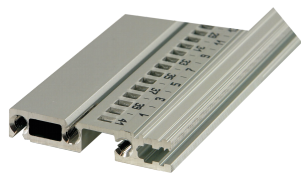

Riel horizontal, Trasero, Tipo R-VT, Robusto, 63 HP

NÚMERO DE CATÁLOGO

34566-763

Combinations of horizontal rails and side panels

* "+" can be combined, "-" combination not recommended

	Backplane 1.0	Backplane 1.1	Backplane 1.2	Backplane 1.3
Backplane 1.0	-	+	+	+
Backplane 1.1	+	+	+	+
Backplane 1.2	+	+	-	-
Backplane 1.3	-	-	-	-
Side panel	Light 1.0	Backplane 1.0	Heavy 1.0	Backplane 1.0

Light 1.0

El riel horizontal, tipo resistente VT permite el montaje directo de un backplane.

CERTIFICACIONES

CARACTERÍSTICAS

Riel horizontal tipo R-VT "robusto" con fijación de 3 orificios para una mayor robustez

Extrusión de aluminio, acabado anodizado, superficie de contacto conductora

ATRIBUTOS DEL PRODUCTO

Ancho del rack: 63HP

Cantidad del paquete: 1

Acabado: Anodizado

Longitud: 325.12mm

Material: Aluminio

Familia de productos: EuropacPRO

Tipo de producto: Carril horizontal

DETALLES ADICIONALES DEL PRODUCTO

Tenga en cuenta que las entregas pueden realizarse en los SPQ indicados (SPQ, por ejemplo, 5 piezas, 10 piezas, 50 piezas, etc.). Diferentes cantidades de pedido (por ejemplo, 2 piezas) se pueden cambiar a la siguiente cantidad de entrega posible = Cantidad de paquete estándar.