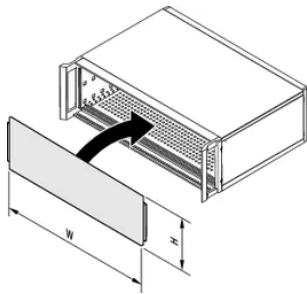

Fondo (D): 2.5mm

Acabado: Anodizado; Pasivado

Altura (H): 172.9mm

Material: Aluminio

Tipo de producto: Panel frontal

Anchura (W): 426.4mm

Net Weight: 0.5kg

## DIAGRAMAS