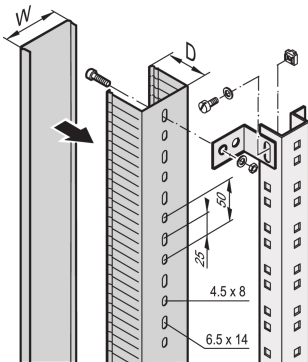

Canal de cable, 2000H 60W 60D.

NÚMERO DE CATÁLOGO

60103-010

Conductos de cables en áreas laterales y traseras del gabinete y montaje en verticales del gabinete, miembros de profundidad o perfiles en C.

CERTIFICACIONES

CARACTERÍSTICAS

Para conductos de cable en áreas laterales y traseras del gabinete

Para el montaje en los verticales del gabinete, miembros de la profundidad o C-perfiles

ATRIBUTOS DEL PRODUCTO

Material: PVC

Cantidad del paquete: 1

Tipo de producto: Bandeja de cable

Tipo: Canal de cable

Tipo de cable: Vertical

Net Weight: 1.3kg

DETALLES ADICIONALES DEL PRODUCTO

Por favor, pida el kit de montaje para el canal de cable por separado.