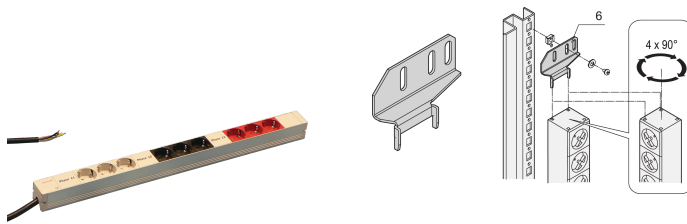

Socket Strip, SCHUKO, 3 fases, 9 zócalos

NÚMERO DE CATÁLOGO

60110-219

PDU modular y compacta con salidas SCHUKO y conexión trifásica.

CERTIFICACIONES

CARACTERÍSTICAS

Según DIN 57620

Tiras de enchufe con enchufes SCHUKO, de 3 fases

Cable de conexión de 2 m, extremo abierto con férulas

3 fases, 16 A por fase

Las tiras de enchufe se pueden girar a través de las cuatro direcciones (en incrementos de 90°) durante la instalación

Altura de instalación 1 U

Montaje vertical

ATRIBUTOS DEL PRODUCTO

Tipo de producto: Socket Strip

Tipo de toma de corriente: SCHUKO

Número de tomas de corriente: 9

Color: Gris; Negro; Rojo

Tomas conmutadas: No

Longitud: 608.5mm

Tensión CA: 230V

Fondo: 44mm

Acabado: Anodizado

Material: Aluminio; Poliamida

Net Weight: 1.65kg

Cantidad del paquete: 1

DETALLES ADICIONALES DEL PRODUCTO

Por favor pida soporte para montaje vertical por separado.