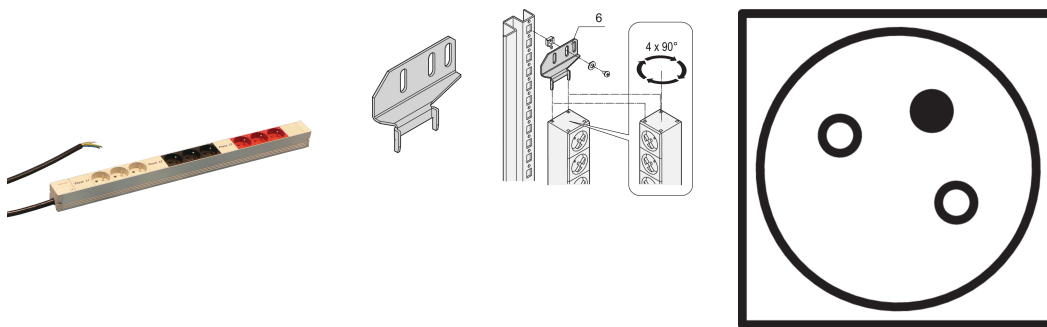

Tira de Socket, UTE, 3 fases, 9 zócalos

NÚMERO DE CATÁLOGO

60110-233

PDU modular y compacta con muchos elementos funcionales. Utilizando un chasis de aluminio de 1 U por 1 U, la PDU se puede integrar fácilmente en un rack con salidas UTE.

CERTIFICACIONES

CARACTERÍSTICAS

Cable de conexión de 2 m, extremo abierto con férulas

Las tiras de enchufe se pueden girar a través de las cuatro direcciones (en incrementos de 90°) durante la instalación

Tiras de zócalo con zócalos UTE, de 3 fases

3 fases, 16 A por fase

De acuerdo con NFC 61-303

Montaje vertical

Altura de instalación 1 U

ATRIBUTOS DEL PRODUCTO

Tipo de producto: Socket Strip

Tipo de toma de corriente: UTE

Número de tomas de corriente: 9

Color: Gris; Negro; Rojo

Tomas conmutadas: No

Longitud: 608.5mm

Tensión CA: 230V

Fondo: 44mm

Acabado: Anodizado

Material: Aluminio; Poliamida