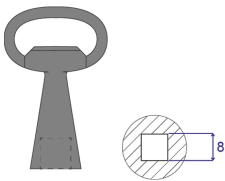

# Llave 8 mm Square Lock

## NÚMERO DE CATÁLOGO

**60114-365**

Llave 8 mm cerradura cuadrada, generalmente utilizada en el espacio industrial para requisitos de llave comunes.

## CARACTERÍSTICAS

Llave 8 mm Square Lock