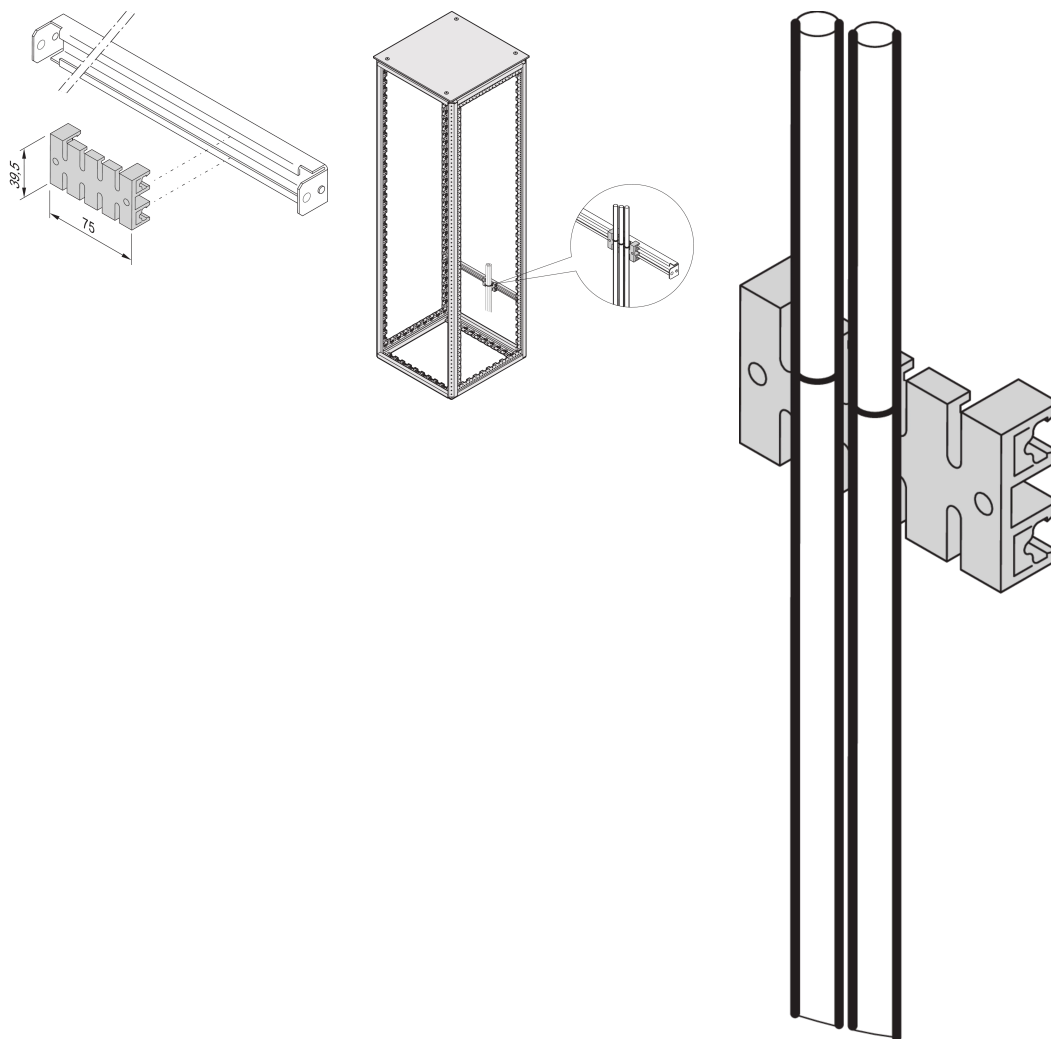

C-Rail Carril de retención de cable

NÚMERO DE CATÁLOGO

60118-472

C-Rails son para una mejor gestión de cables. Instalación generalmente detrás de los 19" verticales. Son compatibles con las garras de cable estándar.

CERTIFICACIONES

CARACTERÍSTICAS

Ensamblaje mediante clipping en el C-rail

Montaje de cables con bridas o velcro

ATRIBUTOS DEL PRODUCTO

Tipo de producto: Guía

Familia de productos: Varistar CP

Compatible con: Varistar CP

Anchura: 75mm

Longitud: 39.5mm

Material: Poliamida

Net Weight: 0.017kg

Cantidad del paquete: 5

ADVERTENCIA

Los productos nVent deben instalarse y usarse solo como se indica en las hojas de instrucciones y materiales de capacitación del producto nVent. Instruction sheets are available at www.nvent.com and from your nVent customer service representative. La instalación incorrecta, el mal uso, la aplicación incorrecta u otras fallas en el seguimiento completo de las instrucciones y advertencias de nVent pueden causar el mal funcionamiento del producto, daños a la propiedad, lesiones corporales graves y la muerte y/o anular la garantía.