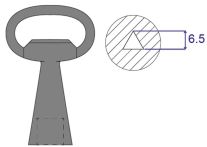

# Llave, triángulo de 6,5 mm

## NÚMERO DE CATÁLOGO

**60127-045**

Triángulo de llave 6,5 mm CNOMO, generalmente utilizado en el espacio industrial para requisitos de llave comunes.

## CARACTERÍSTICAS

Llave, triángulo de 6,5 mm

Para Varistar y Novastar