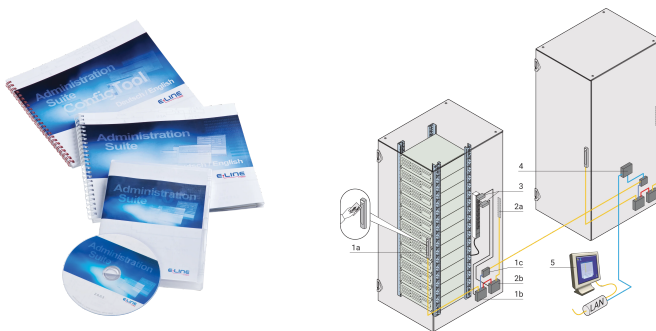

Software para Gestión de Acceso a Soluciones de Red, Suite de Administración

NÚMERO DE CATÁLOGO

60130-680

El software de administración de Administration Suite le permite documentar y proteger todo el acceso a gabinetes y armarios interiores. Usted tiene un control completo y también tiene un alto nivel de flexibilidad.

CERTIFICACIONES

CARACTERÍSTICAS

Visión general clara y diseño fácil de usar

Sistema de gestión eficaz para gabinetes de datos y servidores protegidos con manillas electrónicas

Gestión de alarmas, posibilidad de gestionar sistemas en diferentes zonas horarias y gestión de diferentes instalaciones

ATRIBUTOS DEL PRODUCTO

Tipo de producto: Programas informáticos

Familia de productos: Varistar CP

Compatible con: Cerradura electrónica MLR; Varistar CP

Net Weight: 0.94kg

Cantidad del paquete: 1