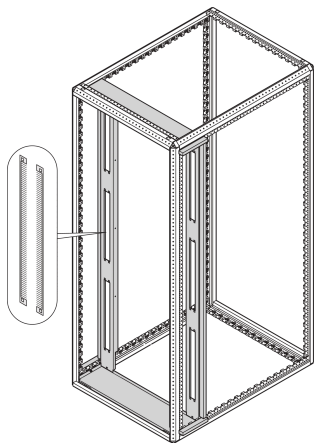

## NÚMERO DE CATÁLOGO

**60130-850**

Tira de cepillo para cerrar 2 U por 19" recortes para la gestión de aire de corte de paneles. Montaje de agujero cuadrado con tuercas jaula.

## CARACTERÍSTICAS

Tira de cepillo para cerrar los recortes

Para paneles blanking de gestión de aire de 2 U

## ATRIBUTOS DEL PRODUCTO

Tipo de producto: Brush Strip

Familia de productos: Varistar CP

Compatible con: Contención de pasillo; Varistar CP

Material: PVC; Poliamida

Color: Negro

Altura del rack: 2U

Altura: 90mm