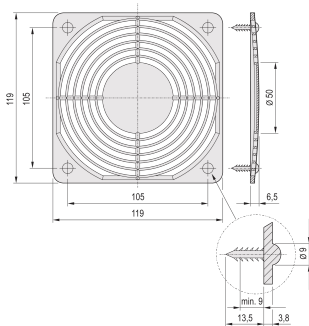

Parrilla protectora, plástico, Snap-in

NÚMERO DE CATÁLOGO

60225-052

Rejilla protectora para ventiladores AC y DC.

CERTIFICACIONES

CARACTERÍSTICAS

La rejilla puede montarse en un panel frontal o en la pared de la carcasa