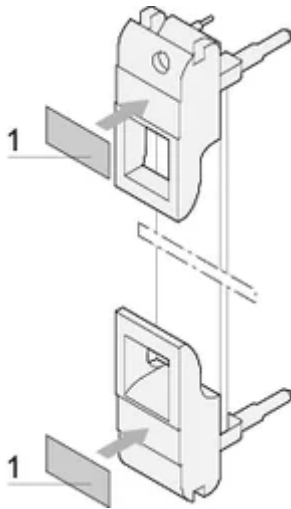

Tira de Etiqueta de Unidad Enchufable para IEL, Mango IET, Hoja con 210 piezas, 19 x 9,5 mm

NÚMERO DE CATÁLOGO

60817-340

Poliéster, autoadhesivo, etiqueta blanca para las manijas IET o IEL.

CERTIFICACIONES

CARACTERÍSTICAS

Tiras de etiquetas, Poliéster, autoadhesivo, blanco

Para IE-handles

ATRIBUTOS DEL PRODUCTO

Compatible con: Paneles frontales

Cantidad del paquete: 210

Material: Polietileno

DIAGRAMAS