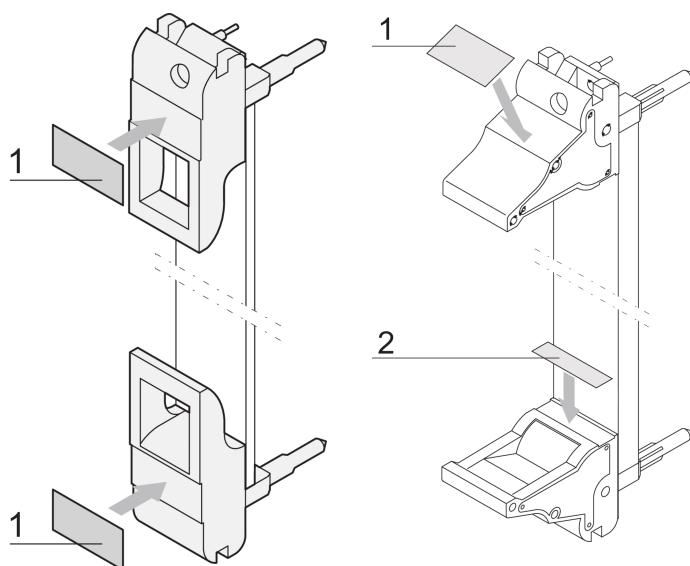

Tira de Etiqueta de Unidad Enchufable para IEL, Mango IET, Hoja con 210 piezas, 19 x 9,5 mm

NÚMERO DE CATÁLOGO

60817-340

Poliéster, autoadhesivo, etiqueta blanca para las manijas IET o IEL.

CERTIFICACIONES

CARACTERÍSTICAS

Tiras de etiquetas, Poliéster, autoadhesivo, blanco

Para IE-handles

ATRIBUTOS DEL PRODUCTO

Compatible con: Paneles frontales

Cantidad del paquete: 210

Material: Polietileno

DIAGRAMAS