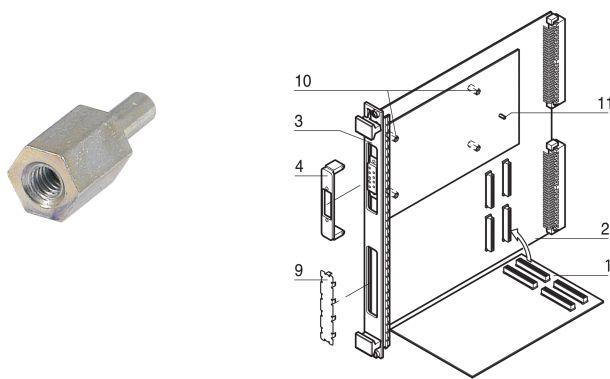

PMC Mezzanine Board Voltage Keying / Codificación Pin

NÚMERO DE CATÁLOGO

60827-026

Voltaje clave/codificación pin para tableros mezzanine PMC.

CERTIFICACIONES

CARACTERÍSTICAS

Para evitar daños accidentales al instalar placas de entresuelo, se atornillan los pines de codificación/llave a las placas VMEbus para distinguir entre el funcionamiento de 3,3 V y 5 V. Los tableros del entresuelo tienen un agujero perforado en la posición apropiada. El pin de clave / codificación garantiza que solo se puedan insertar placas de entresuelo con el mismo voltaje de funcionamiento. Para euroboards de doble altura se requieren 2 piezas.

Voltaje clave/codificación pin para tableros mezzanine PMC

ATRIBUTOS DEL PRODUCTO

Tipo de producto: Indicador de codificación/teclado

Familia de productos: EuropacPRO; RatiopacPRO; CompacPRO; PropacPRO; InPac

Tipo: Codificación Peg

Compatible con: Subpistas; Casos; Sistemas CompactPCI; Sistemas serie CompactPCI; PXI