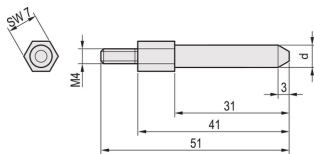

# EuropacPRO Peg de Codificación SNCF, Diámetro 6,5mm

## NÚMERO DE CATÁLOGO

**60895-018**

Este peg / pin de codificación permite una conexión segura entre los conectores flotantes utilizados para los subracks SNCF. Los Pins se pueden ensamblar en el marco trasero.

## CARACTERÍSTICAS

Este peg / pin de codificación permite una conexión segura entre los conectores flotantes

Par 1,5 Nm