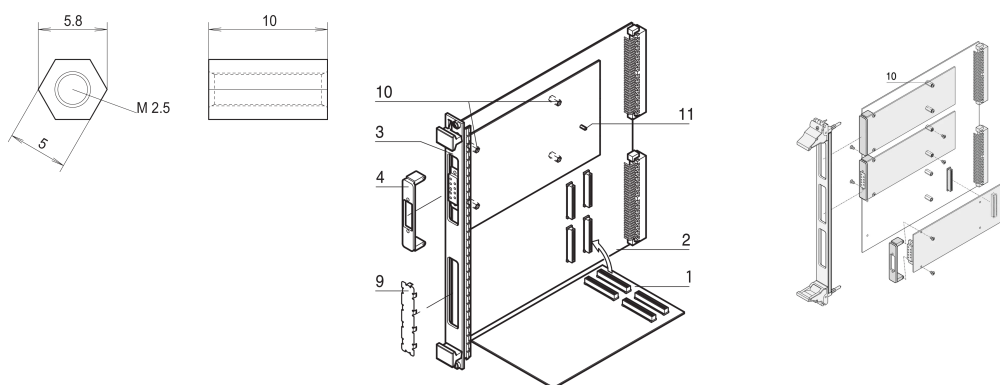

Espaciador para montar placas de Mezzanine PMC y FMC

NÚMERO DE CATÁLOGO

60897-278

Material de fijación para mezzanines.

CERTIFICACIONES

CARACTERÍSTICAS

Para proporcionar una separación entre las placas de entresuelo según la especificación IEEE P1386 o VITA 57,1 y la tarjeta de transportista

Clavo de fijación

ATRIBUTOS DEL PRODUCTO

Tipo de producto: Espaciador

Compatible con: Paneles frontales; Sistemas serie CompactPCI; Sistemas CompactPCI; PXI

Fondo: 10mm

Acabado: Zinc plateado

Altura: 5mm