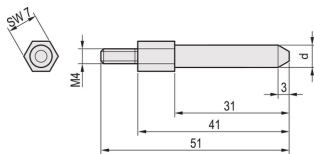

EuropacPRO Peg de Codificación SNCF, Diámetro 6,0mm

NÚMERO DE CATÁLOGO

61500-623

Este peg / pin de codificación permite una conexión segura entre los conectores flotantes utilizados para los subracks SNCF. Los Pins se pueden ensamblar en el marco trasero.

CARACTERÍSTICAS

Este peg / pin de codificación permite una conexión segura entre los conectores flotantes

Par 1,5 Nm

ATRIBUTOS DEL PRODUCTO

Cantidad del paquete: 1

Acabado: Zinc plateado

Material: Acero

Familia de productos: EuropacPRO