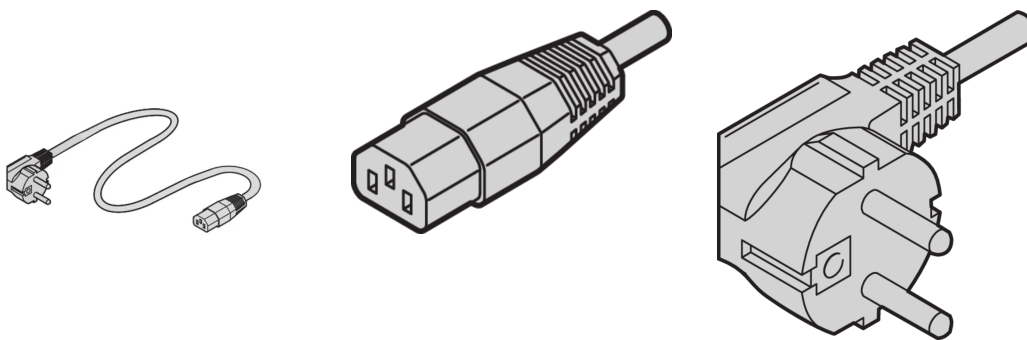

Cable de alimentación, SCHUKO/UTE a IEC C13, 2,5 m, Negro

NÚMERO DE CATÁLOGO

62150-191

El cable de red nVent SCHROFF proporciona una práctica sujeción universal con instalaciones de fijación variables. Son de naturaleza general y se adaptan a diferentes aplicaciones como ventiladores, luces de gabinete, etc., conexiones de PC industriales, fuentes de alimentación ininterrumpidas, sistemas.

CERTIFICACIONES

CARACTERÍSTICAS

Aplicaciones: Ventiladores, luces de gabinete, conexiones de PC industriales, fuentes de alimentación ininterrumpidas y sistemas

ATRIBUTOS DEL PRODUCTO

Conector de entrada: SCHUKO / UTE

Conector de salida: IEC C13

Longitud: 2500mm

Cantidad del paquete: 1

Color: Negro

Tipo de conector: Recto

Material: PVC

Tipo de producto: Cable

Net Weight: 0.281kg