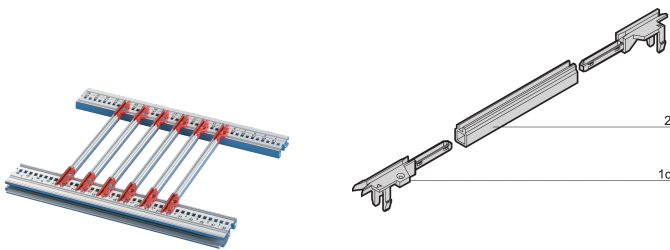

# Pieza de extremo de riel guía, tipo PCB de 4,4", ancho de ranura 2 mm, rojo

## NÚMERO DE CATÁLOGO

**64560-057**

Piezas finales de plástico para guías individuales de varias piezas con pieza media de plástico o extrusión. Disponible como estándar, Accessory o tipos de PCB de 4,4". Las piezas finales pueden equiparse opcionalmente con un clip ESD, que garantiza el contacto conductivo entre la PCB y el riel horizontal. Adecuado para RatiopacPRO/-AIR, PropacPRO, CompacPRO y EuropacPRO.

## CARACTERÍSTICAS

Piezas de extremo de carril guía (PBT) para guías individuales de varias piezas con pieza media de extrusión de plástico o aluminio.

La pieza final de los rieles guía se puede cortar en rieles horizontales (extrusión AL) o en placas de 1,5 mm de espesor