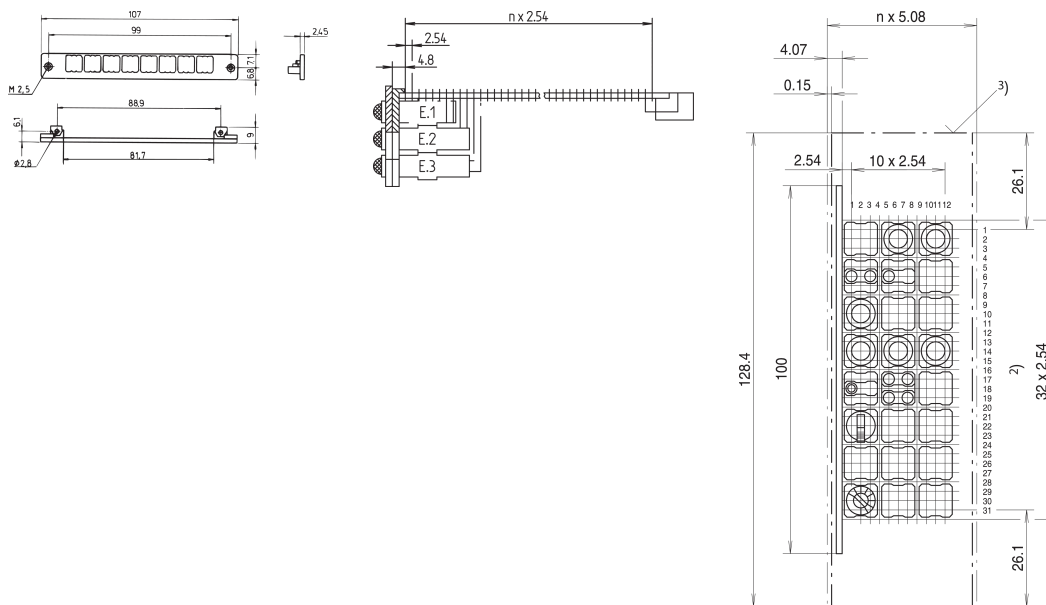

Marco de montaje para el plano de montaje 1

NÚMERO DE CATÁLOGO

69004-043

Marco de montaje para el plano de montaje 1, Flammability UL 94 V0 y dos conectores hembra roscados M2.5.

CERTIFICACIONES

CARACTERÍSTICAS

Material PBT

Con 2 conectores hembra roscados M 2,5

Inflamabilidad UL 94 V-0

ATRIBUTOS DEL PRODUCTO

Tipo de producto: Kit de montaje

Material: Tereftalato de polibutileno

Cantidad del paquete: 1

Gross Weight: 0.005kg

DETALLES ADICIONALES DEL PRODUCTO

Marcos de montaje nos. 69004-043, 69004-44 y 69004-045 no se pueden utilizar junto con el mango de perfil de aluminio para paneles frontales.

Tenga en cuenta que las entregas pueden realizarse en los SPQ indicados (SPQ, por ejemplo, 5 piezas, 10 piezas, 50 piezas, etc.). Diferentes cantidades de pedido (por ejemplo, 2 piezas) se pueden cambiar a la siguiente cantidad de entrega posible = Cantidad de paquete estándar.