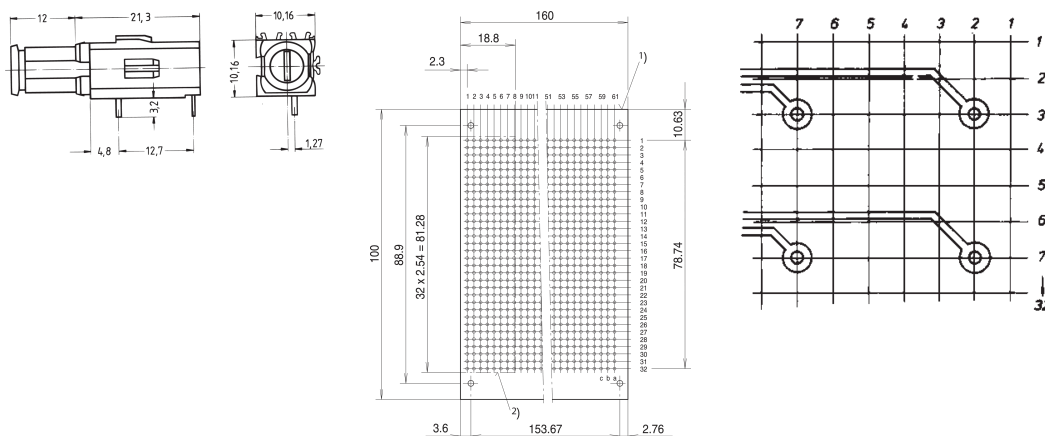

## NÚMERO DE CATÁLOGO

**69004-098**

Para fusibles de vidrio 5 x 20 mm según DIN 41 571, 250 VAC, 6,3 A.

## CARACTERÍSTICAS

Para fusibles de vidrio 5 x 20 mm según DIN 41 571, 250 VAC, 6,3 A

Tipo largo para el plano de montaje 1

Contactos plateado

## DETALLES ADICIONALES DEL PRODUCTO

---

Agujero de perforación del panel frontal requerido: Ø 9 mm.

Dimensiones de los pines de conexión: 0,7 x 0,6 mm.

Tenga en cuenta que las entregas pueden realizarse en los SPQ indicados (SPQ, por ejemplo, 5 piezas, 10 piezas, 50 piezas, etc.). Diferentes cantidades de pedido (por ejemplo, 2 piezas) se pueden cambiar a la siguiente cantidad de entrega posible = Cantidad de paquete estándar