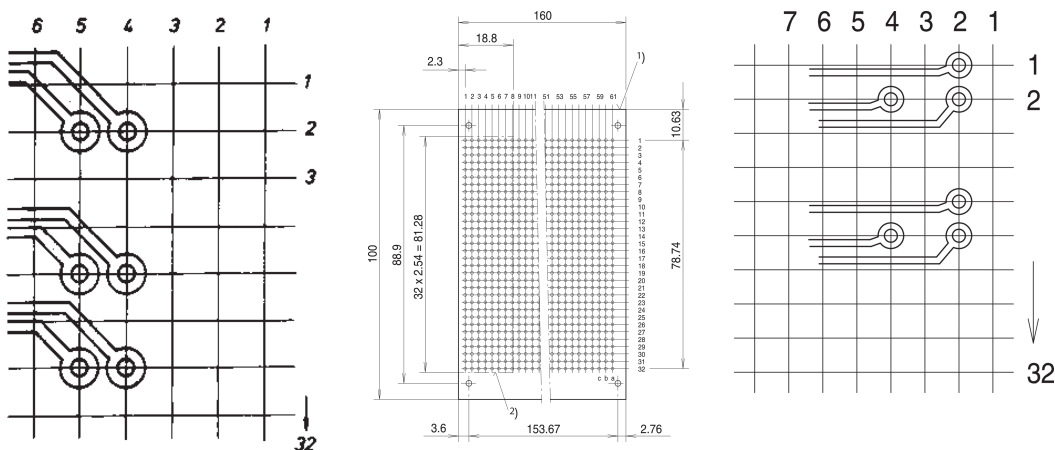

Potenciómetro cermet, 100 kOhm

NÚMERO DE CATÁLOGO

69004-155

Un potenciómetro es un componente de resistencia eléctrica cuyos valores de resistencia se pueden cambiar mecánicamente (girando o cambiando).

CERTIFICACIONES

CARACTERÍSTICAS

Tipo corto para el plano de montaje 1

ATRIBUTOS DEL PRODUCTO

Tipo de producto: Potenciómetro

Resistencia: 100000Ω

Cantidad del paquete: 1

DETALLES ADICIONALES DEL PRODUCTO

Dimensiones de los pines de conexión: 0,45 x 0,45 mm.

Agujero de perforación del panel frontal requerido: Ø 8 mm.

Con bisagras izquierdas: Pines 1 y 2 low-ohmic.

Con bisagras derechas: Pines 2 y 3 low-ohmic.

Tenga en cuenta que las entregas pueden realizarse en los SPQ indicados (SPQ, por ejemplo, 5 piezas, 10 piezas, 50 piezas, etc.). Diferentes cantidades de pedido (por ejemplo, 2 piezas) se pueden cambiar a la siguiente cantidad de entrega posible = Cantidad de paquete estándar.