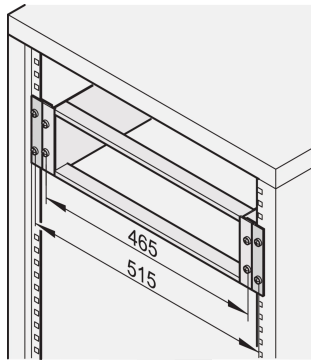

Etsirack 19" a 21" kit adaptador

El adaptador de 19" permite instalar componentes de 19" en el Etsirack métrico.

CERTIFICACIONES

CARACTERÍSTICAS

Las distancias iguales se obtienen por encima y por debajo entre el adaptador de 19" y los incrementos de altura métrica

El adaptador de 19" permite instalar componentes de 19" en el Etsirack métrico

ESPECIFICACIONES

Tipo de producto:	Adaptador
Material:	Aluminio
Acabado:	Chrome
Tipo:	Etsirack
Familia de productos:	EuropacPRO
Compatible con:	Subpistas

Table 1/1

Número de catálogo	Altura del rack	Cantidad del paquete
20838-084	3U	2
20838-086	6U	2

DETALLES ADICIONALES DEL PRODUCTO

Dimensiones de montaje y espacios libres ver dibujo.

ADVERTENCIA

Los productos nVent deben instalarse y usarse solo como se indica en las hojas de instrucciones y materiales de capacitación del producto nVent. Instruction sheets are available at www.nvent.com and from your nVent customer service representative. La instalación incorrecta, el mal uso, la aplicación incorrecta u otras fallas en el seguimiento completo de las instrucciones y advertencias de nVent pueden causar el mal funcionamiento del producto, daños a la propiedad, lesiones corporales graves y la muerte y/o anular la garantía.