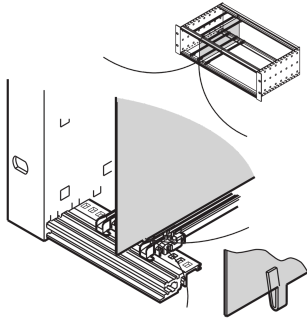

Placa divisora EuropacPRO

La placa divisora permite al usuario crear un área separada dentro de un subrack o caso. La placa se puede cortar en la perforación de los rieles horizontales. Los subracks o cajas tienen que ser desmontadas si la placa va a ser ensamblada.

CERTIFICACIONES

CARACTERÍSTICAS

Se monta mediante recorte en rieles horizontales

Requisito de espacio en el lado del componente: 2,0 mm

El montaje depende del método de juntas (junta de acero inoxidable / textil)

ESPECIFICACIONES

Familia de productos:	EuropacPRO
Tipo de producto:	Panel lateral
Material:	Acero inoxidable
Compatible con:	Subpistas

Table 1/1

Número de catálogo	Altura del rack	Cantidad del paquete	Fondo	Longitud
34562-761	3U	1	160mm	160mm
34562-764	6U	1	220mm	220mm
34562-763	6U	1	160mm	160mm
34562-762	3U	1	220mm	220mm

DETALLES ADICIONALES DEL PRODUCTO

La instalación posterior de la placa divisora en un subrack montado requiere la eliminación de los rieles horizontales de antemano.

ADVERTENCIA

Los productos nVent deben instalarse y usarse solo como se indica en las hojas de instrucciones y materiales de capacitación del producto nVent. Instruction sheets are available at www.nvent.com and from your nVent customer service representative. La instalación incorrecta, el mal uso, la aplicación incorrecta u otras fallas en el seguimiento completo de las instrucciones y advertencias de nVent pueden causar el mal funcionamiento del producto, daños a la propiedad, lesiones corporales graves y la muerte y/o anular la garantía.