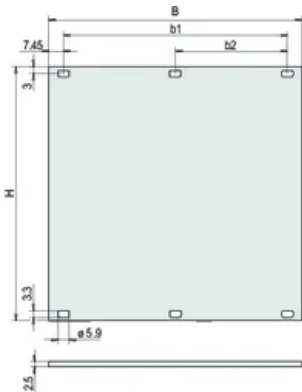

Número de catálogo	Altura del rack	Altura (H)	Ancho del rack	Anchura (W)	Fondo (D)	Cantidad del paquete
20850-426	1U	39.5mm	84HP	426.4mm	2.5mm	1
20850-424	1U	39.5mm	42HP	213mm	2.5mm	1

Table 2/2

Número de catálogo	Acabado frontal	Acabado trasero	Bordes tratados
20850-423	Anodizado	Conductivo	No
20850-425	Anodizado	Conductivo	No
20850-426	Anodizado	Conductivo	No
20850-424	Anodizado	Conductivo	No

DIAGRAMAS

ADVERTENCIA

Los productos nVent deben instalarse y usarse solo como se indica en las hojas de instrucciones y materiales de capacitación del producto nVent. Instruction sheets are available at www.nvent.com and from your nVent customer service representative. La instalación incorrecta, el mal uso, la aplicación incorrecta u otras fallas en el seguimiento completo de las instrucciones y advertencias de nVent pueden causar el mal funcionamiento del producto, daños a la propiedad, lesiones corporales graves y la muerte y/o anular la garantía.