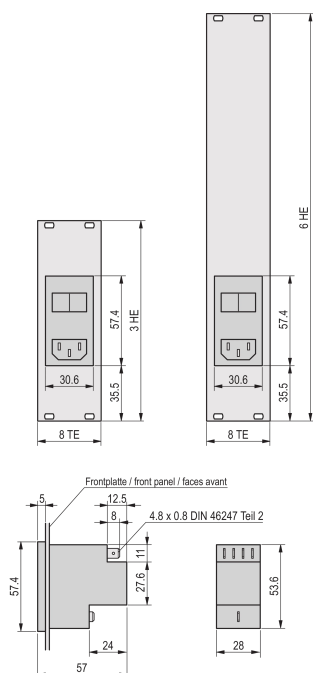

# Panel frontal con módulo de entrada de CA

Panel frontal para sistemas CompactPCI con módulo de entrada de CA de amplio rango montado que contiene el enchufe de CA, el portafusibles y el filtro EMC.

## ESPECIFICACIONES

**Tipo de accesorio:** Panel frontal

Table 1/2

Número de catálogo	Material	Acabado frontal	Acabado trasero	Altura del rack	Altura	Ancho del rack

24579-059	Aluminio	Anodizado	Anodizado	3U	261.75mm	8HP
24579-058	Aluminio	Anodizado	Conductivo	3U	128.4mm	8HP

Table 2/2

Número de catálogo	Anchura	Fondo	Cantidad del paquete	Acabado
24579-059	40.3mm	2.5mm	1	Anodizado
24579-058	40.3mm	2.5mm	1	Anodizado