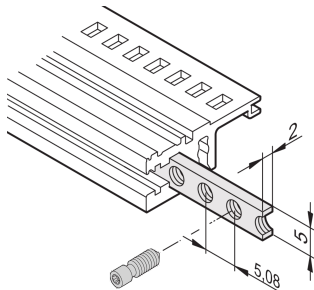

Inserción roscada de rieles horizontales, M2.5

El inserto roscado es una tira metálica con rosca M2.5 y permite la fijación de paneles frontales.

CERTIFICACIONES

CARACTERÍSTICAS

Los tornillos de collar utilizados para la fijación de paneles delanteros de ancho parcial deben tener una longitud de 12,3 mm

Utilizable para todos los rieles horizontales

ESPECIFICACIONES

Compatible con:	Subpistas; Casos
Familia de productos:	EuropacPRO; RatiopacPRO; RatiopacPRO AIRE; CompacPRO; PropacPRO; InPac
Material:	Acero
Tipo de producto:	Inserción roscada
Acabado:	Zinc plateado

Table 1/1

Número de catálogo	Ancho del rack	Cantidad del paquete	Longitud
34561-328	28HP	1	146.82mm
34561-363	84HP	1	324.62mm
34561-384	84HP	1	431.3mm
34561-342	42HP	1	217.94mm

Número de catálogo	Ancho del rack	Cantidad del paquete	Longitud
34565-196	196HP	1	1000.26mm
34561-320	20HP	1	106.18mm
34561-340	40HP	1	207.78mm

DETALLES ADICIONALES DEL PRODUCTO

Tenga en cuenta que las entregas pueden realizarse en los SPQ indicados (SPQ, por ejemplo, 5 piezas, 10 piezas, 50 piezas, etc.). Diferentes cantidades de pedido (por ejemplo, 2 piezas) se pueden cambiar a la siguiente cantidad de entrega posible = Cantidad de paquete estándar.