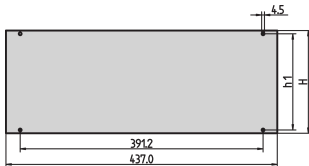

Panel frontal InPac

El panel frontal se puede montar en el caso InPac.

CERTIFICACIONES

CARACTERÍSTICAS

Panel Al, 2,5 mm

ESPECIFICACIONES

Fondo:	2.5mm
Material:	Aluminio
Acabado:	Anodizado
Compatible con:	Casos
Tipo de accesorio:	Panel frontal
Tipo de producto:	Panel frontal
Familia de productos:	InPac

Table 1/2

Número de catálogo	Altura del rack	Cantidad del paquete	Acabado frontal	Acabado trasero	Bordes tratados	Apantallamiento o EMC
30828-055	2U	1	Anodizado	Anodizado	No	No
30828-067	6U	1	Anodizado	Anodizado	No	No
30828-061	4U	1	Anodizado	Anodizado	No	No
30828-058	3U	1	Anodizado	Anodizado	No	No

Table 2/2

Número de catálogo	Altura	Anchura
30828-055	76mm	437mm
30828-067	253.8mm	437mm
30828-061	165mm	437mm
30828-058	120.5mm	437mm

DETALLES ADICIONALES DEL PRODUCTO

El kit de montaje para el panel frontal se incluye con el chasis de 19".