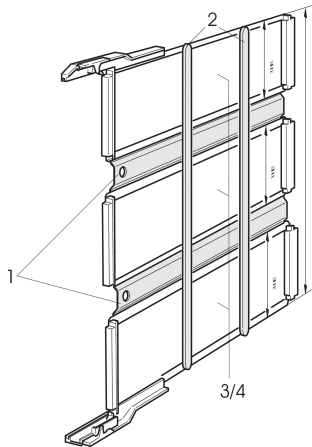

# Adaptador intermedio para montar varios 3 U. Testadapter

Kit de soporte para hacer un adaptador de 6 / 9 U Testadapter a partir de 3 U Testadapters. Adecuado para adaptadores de prueba con conectores DIN 41612 Tipo B, C, E y F..