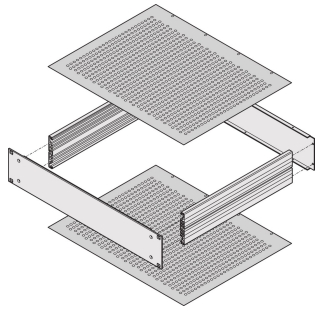

# Placa de cubierta MultipacPRO, perforada

La versión perforada de las placas de la cubierta cerrará el chasis de 19" en la parte superior e inferior. El diámetro del agujero es de 4 mm, relación de perforación 58 %.

## CARACTERÍSTICAS

Las placas perforadas de la cubierta se pueden utilizar como placas superiores o de la base; insertadas en la estructura de la base

Placa de cubierta, perforada, diámetro del agujero 4 mm, relación de perforación 58 %

## ESPECIFICACIONES

<b>Material:</b>	Aluminio
<b>Compatible con:</b>	Chasis
<b>Tipo de producto:</b>	Placa de tapa
<b>Familia de productos:</b>	MultipacPRO
<b>Acabado:</b>	Pasivado
<b>Tipo:</b>	Perforado