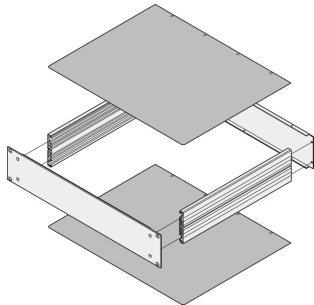

# Placa de cubierta MultipacPRO, Plain

Las placas de la cubierta llana cerrarán el chasis de 19" en la parte superior e inferior. Protegen el chasis de piezas que podrían caer en el chasis.

## CARACTERÍSTICAS

Las placas de la cubierta lisa se pueden utilizar como placas superiores o de la base; insertadas en la estructura de la base

## ESPECIFICACIONES

<b>Material:</b>	Aluminio
<b>Compatible con:</b>	Chasis
<b>Tipo de producto:</b>	Placa de tapa
<b>Familia de productos:</b>	MultipacPRO
<b>Acabado:</b>	Pasivado
<b>Tipo:</b>	Claro

Table 1/1