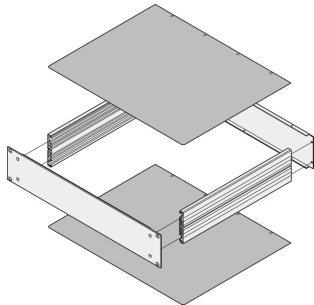

Placa de cubierta MultipacPRO, Plain

Las placas de la cubierta llana cerrarán el chasis de 19" en la parte superior e inferior. Protegen el chasis de piezas que podrían caer en el chasis.

CERTIFICACIONES

CARACTERÍSTICAS

Las placas de la cubierta lisa se pueden utilizar como placas superiores o de la base; insertadas en la estructura de la base

ESPECIFICACIONES

Material:	Aluminio
Compatible con:	Chasis
Tipo de producto:	Placa de tapa
Familia de productos:	MultipacPRO
Acabado:	Pasivado
Tipo:	Claro

Table 1/1

Número de catálogo	Fondo	Cantidad del paquete
30860-502	280mm	1
30860-503	340mm	1
30860-504	400mm	1
30860-505	460mm	1

Número de catálogo	Fondo	Cantidad del paquete
30860-501	220mm	1

DETALLES ADICIONALES DEL PRODUCTO